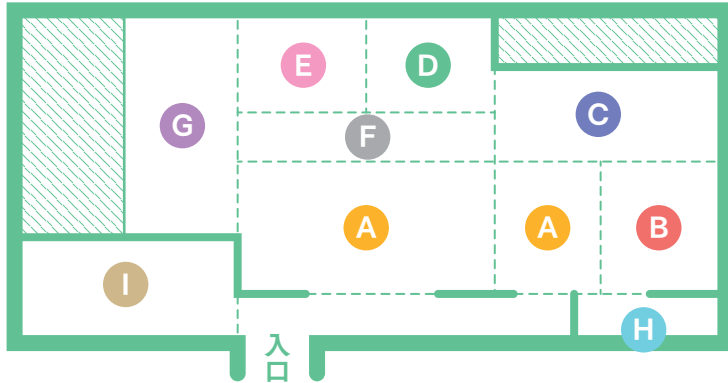

# ひろ～いスペースに 子どもたちが**全力**で楽しめる コーナーを沢山作りました!

岡山県立大学 保健福祉学部 子ども学科の  
学生に絵本を選んでもらいました!

岡山県立大学 デザイン学部 建築学科の  
学生に木製家具を制作してもらいました!

**G**  
飲食可  
スペース

**E**  
絵本  
コーナー

**D**  
おままごと  
コーナー

館内  
案内図

**C**  
おもちゃ  
遊びコーナー

**F**  
大人の  
ための  
スペース

※写真は全てイメージです

**B**  
赤ちゃん  
コーナー

**I**  
充実設備の  
お手洗い

**A**  
体を  
動かす  
遊びの  
コーナー

**H**  
授乳室

詳しくは10月12日公開予定のWebサイトをご覧ください

ほのぼのでは、子どもが思いきり遊べ、  
だれかに会え、ゆっくり過ごすことのできる  
心落ち着く居場所を目指しています。