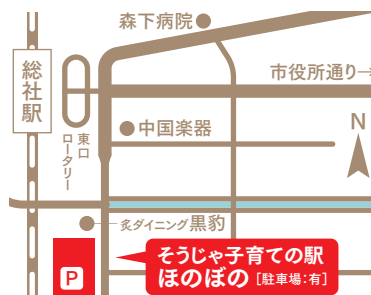

総社駅前にお子さまと安心してすごせる  
居場所ができました!  
プレイルーム

そうじゃ子育ての駅

ほのほの

HONOBONO

10.23<sup>SUN</sup>  
OPEN  
利用料金無料

対象 就学前の子どもと保護者<sup>18歳以上</sup>  
就学前の子どもと同伴の小学校3年生までの兄弟姉妹

営業 毎週土曜日・第2、第4日曜日  
午前10:00～11:30 午後13:30～15:00  
※営業日につきましてはWEBサイトのカレンダーをご確認ください

住所 総社市駅前2丁目12-12

Instagram

SOJA.HONOBONO

予約制 Webサイト予約フォーム  
よりご予約いただけます

Webサイト10.12公開予定!

そうじゃ子育ての駅 ほのほの 検索  
<https://sesshu-fukushikai.or.jp/honobono/>

主催 社会福祉法人 雪舟福祉会 〒710-1201 総社市久代5127  
tel.0866-96-0700