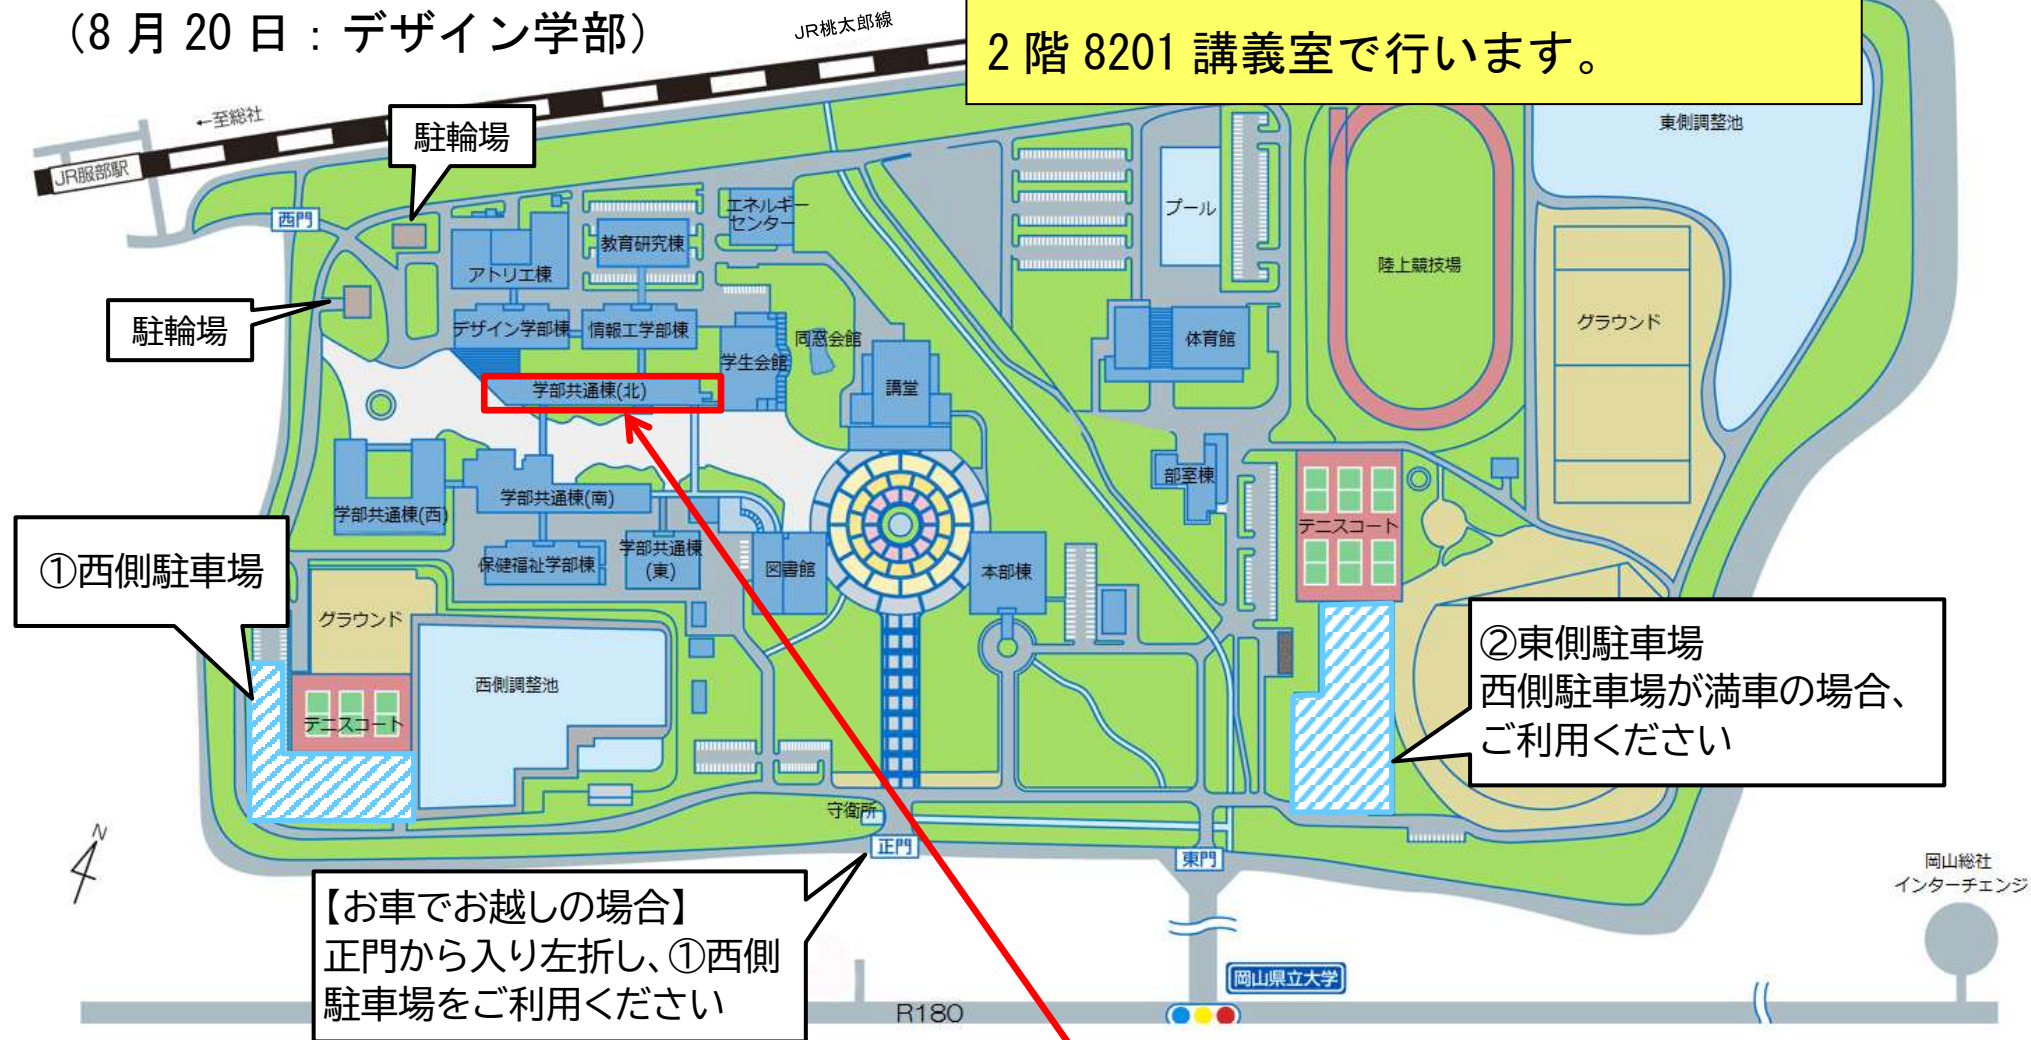

高校生のための大学授業開放2022

(8月20日：デザイン学部)

集合・受付は3学科とも学部共通棟(北)

2階 8201 講義室で行います。

①西側駐車場

【お車でお越しの場合】
正門から入り左折し、①西側
駐車場をご利用ください

②東側駐車場
西側駐車場が満車の場合、
ご利用ください

デザイン学部共通【2-13, 2-14, 2-15】
13:00-13:30 集合(学部共通棟(北)2階 8201 講義室)
13:30-13:50 開会／オリエンテーション
※オリエンテーションの終了後、各教室に移動します。