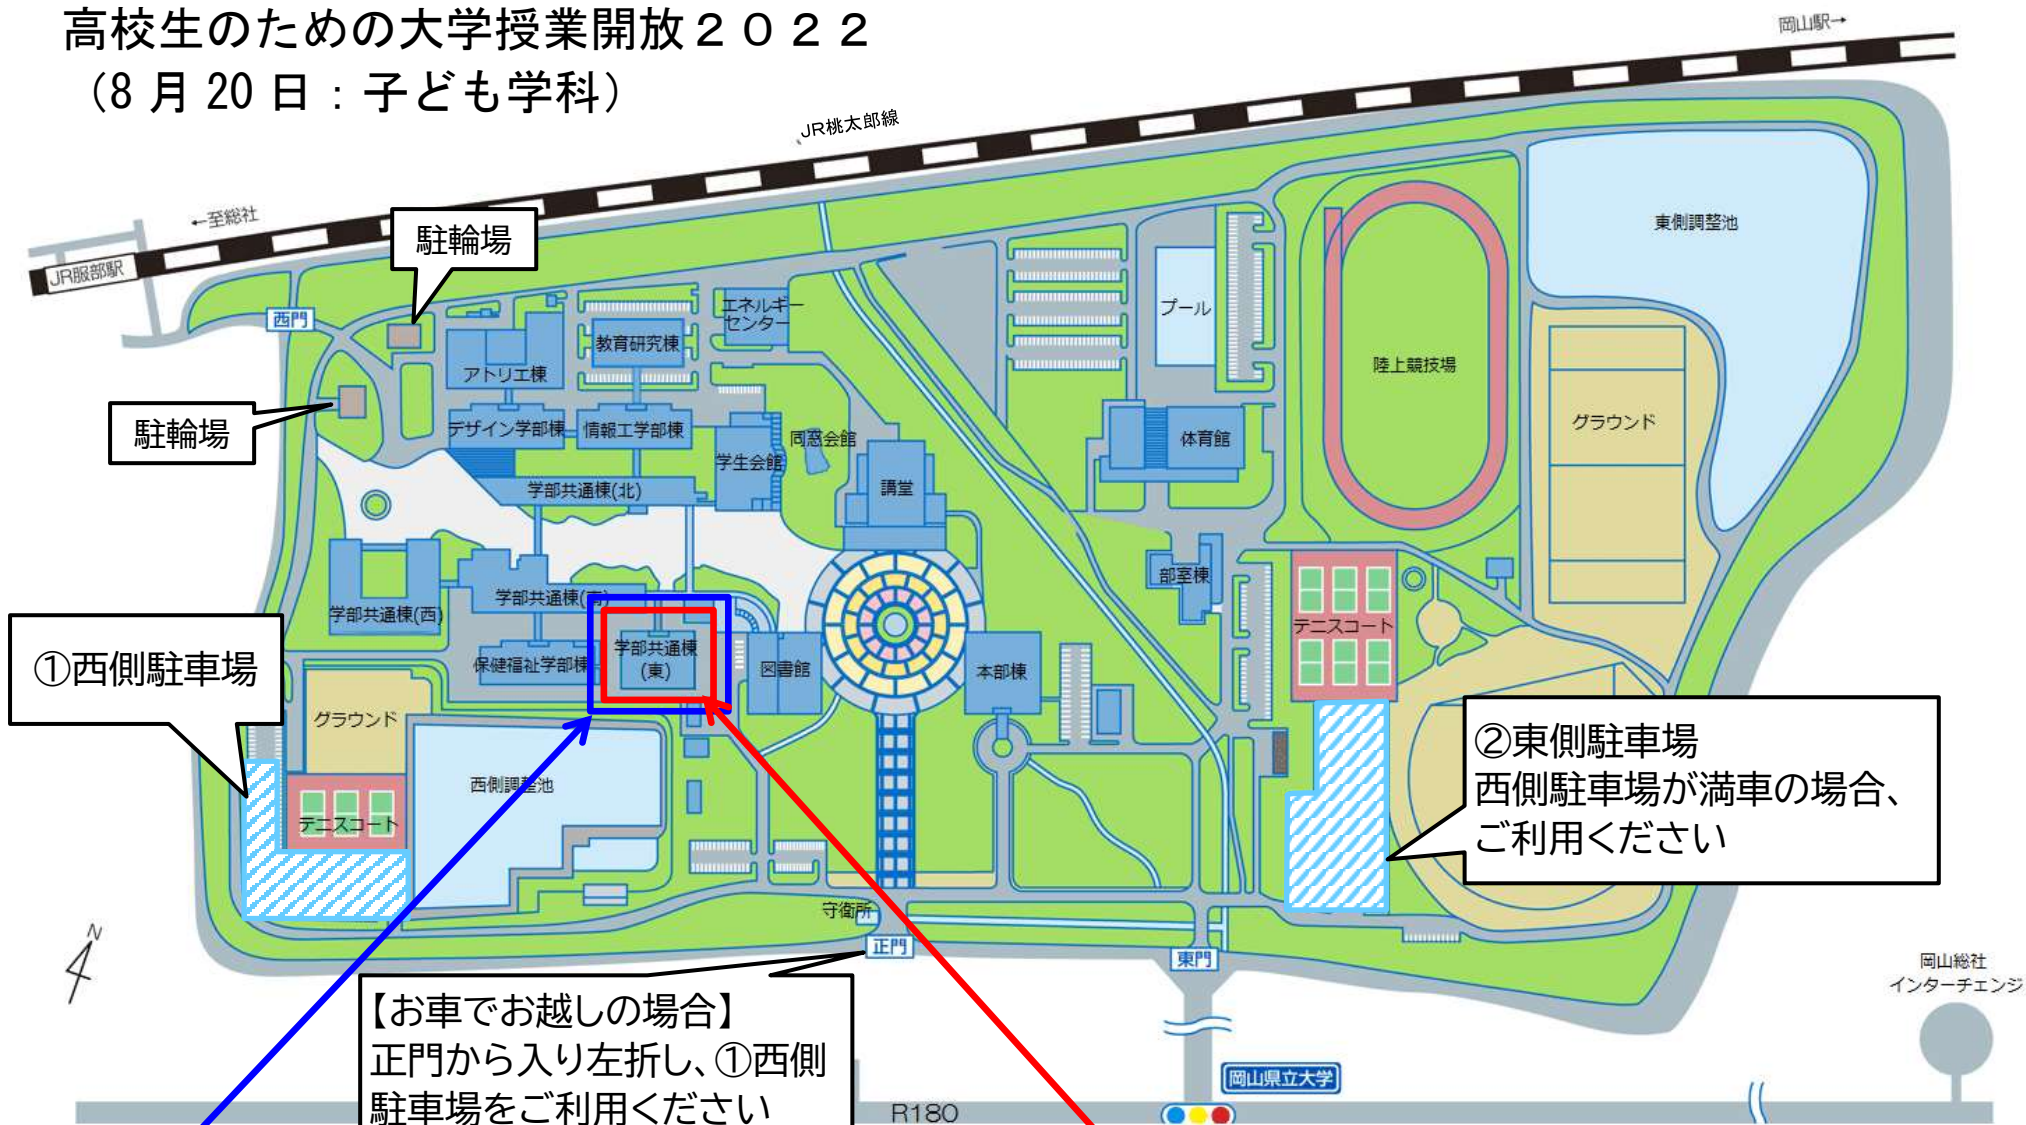

高校生のための大学授業開放2022 (8月20日：子ども学科)

【お車でお越しの場合】
正門から入り左折し、①西側
駐車場をご利用ください

【2-9】高校生のための保育内容
13:30-14:00 受付(学部共通棟(東)8904 講義室)
14:00-14:10 オリエンテーション
14:10-15:40 演習

【2-8】高校生のための教育心理学
12:30-13:00 受付(学部共通棟(東) 8903 講義室)
13:00-13:10 オリエンテーション
13:10-13:50 講義